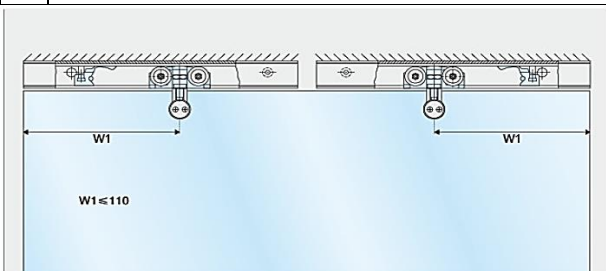

ПРАЙС-ЛИСТ
Фурнитура для раздвижной дверей.
Производство TARGET (Китай)

1	<p>SL-001</p>  <p>Комплект на створку ролик - 2шт, 2шт, направляющая - 1 шт).</p>		<p>покрытие</p> <p>SSS (нерж. мат.)</p>	35	дол
2	<p>SL-001 / Q</p>  <p>Комплект на створку ролик - 2шт, нижняя направляющая - 1 шт).</p>		<p>покрытие</p> <p>SSS (нерж. мат.)</p>	20	дол
3	<p>SL-010</p>  <p>Верхняя направляющая</p>		<p>покрытие</p> <p>алюминий</p>	170	грн
4	<p>SL-011</p>  <p>Лицевая накладка</p> <p>высота 50 мм</p>		<p>покрытие</p> <p>анод</p>	60	грн
5	<p>SL-004</p>  <p>Заглушка для верхней направляющей.</p>		<p>покрытие</p> <p>Пластик</p>	3	дол
6	<p>SL-007</p>  <p>Фитинг для крепления направляющей к стеклу (отв. в стекле 26мм)</p>		<p>покрытие</p> <p>SSS (нерж. мат.) пластик</p>	5	дол

Max. Door Leaf Width: 1000mm
Max. Door Leaf Load: 80kgs
Glass Thickness: 8-12mm