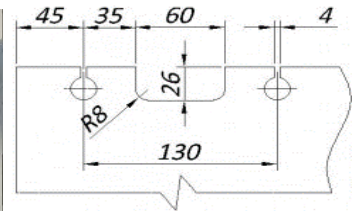

Украина г.Киев, 03062,  
Тел/факс : 044 500-3386

info\_g-s@mail.ua  
www.g-s.kiev.ua

**ПРАЙС-ЛИСТ**  
**Фурнитура для раздвижной дверей.**  
**Производство KIN LONG (Китай)**

			покрытие	ЦЕНА USD
1	<b>TLG 213 SF</b> <b>Крепление на проем</b> 		к-т на одну створку (длина направл 2 п.м.)	анод <b>85</b>
			к-т на две створки (длина направл 4 п.м.)	анод <b>160</b>
2	<b>TLG 212 SF</b> <b>Крепление на стекло</b> 		к-т на одну створку (длина направл 2 п.м.)	анод <b>110</b>
			к-т на две створки (длина направл 4 п.м.)	анод <b>200</b>