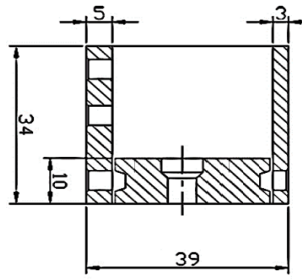

<p>1</p>	<p><b>OF-WS - 1</b> Комплект для раздвижной перегородки в душ между стенами</p>	 <ul style="list-style-type: none"> <li><b>OF-WS</b> 2 ШТ</li> <li><b>OF-WS-3Q</b> 2 ШТ</li> <li><b>OF-WS-2</b> 2 ШТ</li> <li><b>OF-WS-4</b> 2 ШТ</li> <li><b>OF-WS-5</b> 2 ШТ</li> <li><b>OF-WS-9</b> 1 ШТ</li> <li><b>SF - 04 (глянец)</b> 1 ШТ</li> </ul>	
<p>2</p>	<p><b>OF-WS</b></p> 	<p><b>Ролик</b></p> <p>толщина стекла 6-12мм материал - латунь + покрытие</p>	 <p>CP ( глянец )</p>
<p>3</p>	<p><b>OF-WS-3Q</b></p> 	<p><b>Ограничитель</b></p> <p>толщина стекла 6-12мм материал - латунь + покрытие</p>	
<p>5</p>	<p><b>OF-WS-2</b></p> 	<p><b>Крепление направляющей (труба 30*10мм) к стеклу</b></p> <p>толщина стекла 6-12 мм материал - латунь + покрытие</p>	 

OF-WS-4

Торцевой крепление для трубы

материал - латунь + покрытие

6

7		<p><b>OF-WS-5</b></p> <p><b>Стопор</b></p> <p>материал - латунь + покрытие</p>	
8		<p><b>OF-WS-9</b></p> <p><b>Нижняя направляющая</b></p> <p>толщина стекла 6-12мм</p> <p>материал - латунь + покрытие</p>	
9		<p><b>OF-WS-4Q</b></p> <p><b>Заглушка на трубу при монтаже направляющей к стеклу</b></p> <p>толщина стекла 8-10мм</p> <p>материал - латунь + покрытие</p>	
10		<p><b>OF-7</b></p> <p><b>Труба 30*10</b></p> <p>материал - нерж полированная</p>	
11		<p><b>OF-WS-6</b></p> <p><b>Угловое крепление для верхней направляющей (90°)</b></p> <p>материал - латунь + покрытие</p>	
12		<p><b>OF-8</b></p> <p><b>Порожек 20*20</b></p> <p>материал - нерж полированная</p>	