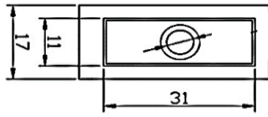

<p>1</p>	<p><b>OF-WS - 1</b> Комплект для раздвижной перегородки в душ между стенами</p>	 <ul style="list-style-type: none"> <li><b>OF-WS</b> 2 ШТ</li> <li><b>OF-WS-3Q</b> 2 ШТ</li> <li><b>OF-WS-2</b> 2 ШТ</li> <li><b>OF-WS-4</b> 2 ШТ</li> <li><b>OF-WS-5</b> 2 ШТ</li> <li><b>OF-WS-9</b> 1 ШТ</li> <li><b>SF - 04 (глянец)</b> 1 ШТ</li> </ul>	
<p>2</p>	<p><b>OF-WS</b></p> 	<p><b>Ролик</b></p> <p>толщина стекла 6-12мм материал - латунь + покрытие</p>	 <p>CP ( глянец )</p>
<p>3</p>	<p><b>OF-WS-3Q</b></p> 	<p><b>Ограничитель</b></p> <p>толщина стекла 6-12мм материал - латунь + покрытие</p>	
<p>5</p>	<p><b>OF-WS-2</b></p> 	<p><b>Крепление направляющей (труба 30*10мм) к стеклу</b></p> <p>толщина стекла 6-12 мм материал - латунь + покрытие</p>	 

OF-WS-4

Торцевой крепление для трубы

материал - латунь + покрытие

6

7		<p><b>OF-WS-5</b></p> <p><b>Стопор</b></p> <p>материал - латунь + покрытие</p>	
8		<p><b>OF-WS-9</b></p> <p><b>Нижняя направляющая</b></p> <p>толщина стекла 6-12мм</p> <p>материал - латунь + покрытие</p>	
9		<p><b>OF-WS-4Q</b></p> <p><b>Заглушка на трубу при монтаже направляющей к стеклу</b></p> <p>толщина стекла 8-10мм</p> <p>материал - латунь + покрытие</p>	
10		<p><b>OF-7</b></p> <p><b>Труба 30*10</b></p> <p>материал - нерж полированная</p>	
11		<p><b>OF-WS-6</b></p> <p><b>Угловое крепление для верхней направляющей (90°)</b></p> <p>материал - латунь + покрытие</p>	
12		<p><b>OF-8</b></p> <p><b>Порожек 20*20</b></p> <p>материал - нерж полированная</p>	