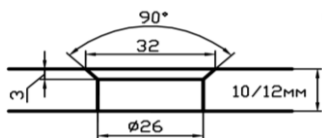

Украина г.Киев, 03062,
Тел/факс : 044 500-3386
info_g-s@mail.ua
www.g-s.kiev.ua

Фурнитура серии MANET для маятниковых дверей и цельностеклянных конструкций Target (Китай)

ТИП 1

ТИП 2

ЦЕНА \$

| | | | | | |
|---|--|---|--|---|----|
| 1 | <p>Петля верхняя OF-C-2</p> <p>толщина стекла 10 - 12 мм макс. вес двери 100 кг материал нерж</p>  |  |  |  | 30 |
| 2 | <p>Петля нижняя OF-C-3</p> <p>толщина стекла 10 - 12 мм макс. вес двери 100 кг материал нерж</p>  |  |  |  | 30 |
| 3 | <p>Фитинг угловой с осью OF-D-1</p> <p>толщина стекла 10 - 12 мм макс. вес двери 100 кг материал нерж</p>  |  |  |  | 45 |

| | | | |
|---|--|--|----|
| 4 | <p>Фитинг верхний с осью OF-D-2</p> <p>толщина стекла 10 - 12 мм макс. вес двери 100 кг материал нерж</p>  |   | 35 |
| 5 | <p>Фитинг к стене с осью OF-C-6</p> <p>толщина стекла 10 - 12 мм макс. вес двери 100 кг материал нерж</p>  |  | 35 |
| 6 | <p>Фитинг угловой с отбойником OF-D-4</p>  |  | 25 |
| 7 | <p>Фитинг угловой OF-D-3</p> <p>толщина стекла 10 - 12 мм макс. вес двери 100 кг материал нерж</p>  |  | 25 |
| 8 | <p>Стопор с верхним креплением к стеклу OF-D-6</p> <p>толщина стекла 10 - 12 мм макс. вес двери 100 кг материал нерж</p>  |   | 8 |
| 9 | <p>Ключ 1300-T</p> <p>SF-</p>  | | 4 |