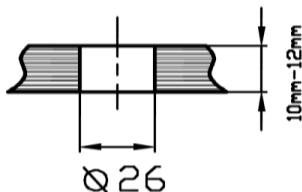

Украина г.Киев, 03062,
Тел/факс : 044 500-3386
info_g-s@mail.ua
www.g-s.kiev.ua

Фурнитура серии MANET для маятниковых дверей и цельностеклянных конструкций Target (Китай)

ТИП 1

ТИП 2

ЦЕНА \$

| | | | | | |
|---|--|---|--|---|----|
| 1 | <p>Петля верхняя OF-C-2</p> <p>толщина стекла 10 - 12 мм макс. вес двери 100 кг материал нерж</p>  |  |  |  | 30 |
| 2 | <p>Петля нижняя OF-C-3</p> <p>толщина стекла 10 - 12 мм макс. вес двери 100 кг материал нерж</p>  |  |  |  | 30 |
| 3 | <p>Фитинг угловой с осью OF-D-1</p> <p>толщина стекла 10 - 12 мм макс. вес двери 100 кг материал нерж</p>  |  |  |  | 45 |

| | | | |
|---|--|--|----|
| 4 | <p>Фитинг верхний с осью OF-D-2</p> <p>толщина стекла 10 - 12 мм макс. вес двери 100 кг материал нерж</p>  |   | 35 |
| 5 | <p>Фитинг к стене с осью OF-C-6</p> <p>толщина стекла 10 - 12 мм макс. вес двери 100 кг материал нерж</p>  |  | 35 |
| 6 | <p>Фитинг угловой с отбойником OF-D-4</p>  |  | 25 |
| 7 | <p>Фитинг угловой OF-D-3</p> <p>толщина стекла 10 - 12 мм макс. вес двери 100 кг материал нерж</p>  |  | 25 |
| 8 | <p>Стопор с верхним креплением к стеклу OF-D-6</p> <p>толщина стекла 10 - 12 мм макс. вес двери 100 кг материал нерж</p>  |   | 8 |
| 9 | <p>Ключ 1300-T</p> <p>SF-</p>  | | 4 |