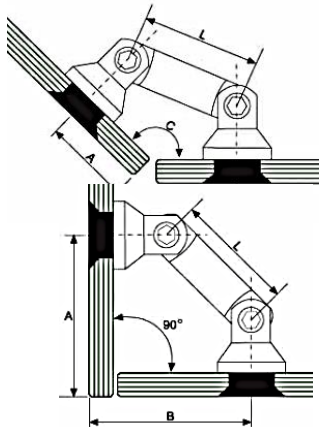

### Матовая нержавеющая сталь

1	<p>Конектор стена - стекло</p> <p><b>807 A</b></p> <p>толщина стекла 10 - 12 мм</p> <p><b>L = 75 mm</b></p> 		<p>1. Отв. 26мм</p>  <p>2. Отв. под зенковку 32мм * 26мм</p> 	16																						
2	<p>Конектор стена - стекло</p> <p><b>HDL - 807</b></p> <p>толщина стекла 10 - 12 мм</p> <p><b>L = 75 mm</b></p> 		<p>1. Отв. 26мм</p>  <p>2. Отв. под зенковку 32мм * 26мм</p> 	16																						
3	<p>Конектор стена - стекло</p> <p><b>803A / L - 52,5mm</b></p> <p>толщина стекла 10 - 12 мм</p> 	 <table border="1" data-bbox="798 1400 949 1825"> <thead> <tr> <th>C</th> <th>A&amp;B</th> </tr> </thead> <tbody> <tr><td>90</td><td>75 mm</td></tr> <tr><td>95</td><td>70 mm</td></tr> <tr><td>100</td><td>66 mm</td></tr> <tr><td>105</td><td>62 mm</td></tr> <tr><td>110</td><td>59 mm</td></tr> <tr><td>115</td><td>55 mm</td></tr> <tr><td>120</td><td>52 mm</td></tr> <tr><td>125</td><td>49 mm</td></tr> <tr><td>130</td><td>47 mm</td></tr> <tr><td>135</td><td>44 mm</td></tr> </tbody> </table>	C	A&B	90	75 mm	95	70 mm	100	66 mm	105	62 mm	110	59 mm	115	55 mm	120	52 mm	125	49 mm	130	47 mm	135	44 mm	<p>1. Отв. 26мм</p>  <p>2. Отв. под зенковку 32мм * 26мм</p> 	18
C	A&B																									
90	75 mm																									
95	70 mm																									
100	66 mm																									
105	62 mm																									
110	59 mm																									
115	55 mm																									
120	52 mm																									
125	49 mm																									
130	47 mm																									
135	44 mm																									

Конектор стена - стекло  
**803A / L - 60mm**  
 толщина стекла 10 - 12 мм

ГАРАНТИЯ УСПЕХА

C	A&B
90	80 mm
95	75 mm
100	71 mm
105	67 mm
110	63 mm
115	60 mm
120	56 mm
125	54 mm
130	51 mm
135	48 mm

Конектор стена - стекло  
**803A / L - 82mm**  
 толщина стекла 10 - 12 мм