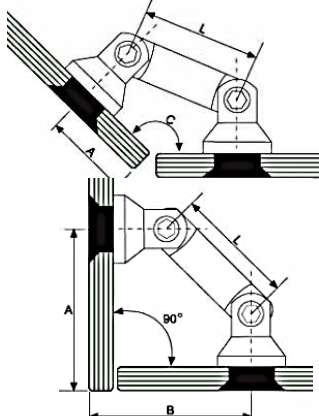

Конектор стена - стекло
803A / L - 82mm
толщина стекла 10 - 12 мм

ГАРАНТИЯ УСПЕХА