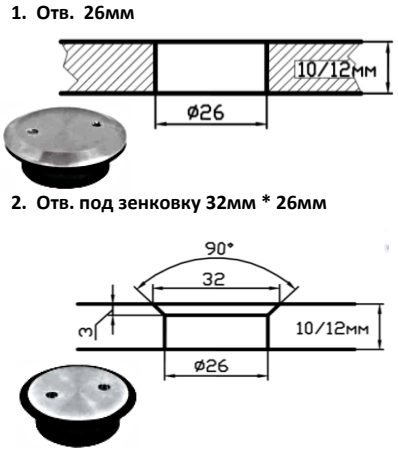

Конектор стена - стекло  
**803A / L - 60mm**  
 толщина стекла 10 - 12 мм

ГАРАНТИЯ УСПЕХА

C	A&B
90	80 mm
95	75 mm
100	71 mm
105	67 mm
110	63 mm
115	60 mm
120	56 mm
125	54 mm
130	51 mm
135	48 mm

Конектор стена - стекло  
**803A / L - 82mm**  
 толщина стекла 10 - 12 мм

ГАРАНТИЯ УСПЕХА

C	A&B
90	96 mm
95	90 mm
100	85 mm
105	81 mm
110	77 mm
115	73 mm
120	69 mm
125	66 mm
130	63 mm
135	60 mm

Конектор стекло - стекло  
**803 / L - 52,5mm**  
 толщина стекла 10 - 12 мм

ГАРАНТИЯ УСПЕХА

C	A&B
90	75 mm
95	70 mm
100	66 mm
105	62 mm
110	59 mm
115	55 mm
120	52 mm
125	49 mm
130	47 mm
135	44 mm

Конектор стекло - стекло  
**803 / L - 60mm**  
 толщина стекла 10 - 12 мм

ГАРАНТИЯ УСПЕХА

C	A&B
90	80 mm
95	75 mm
100	71 mm
105	67 mm
110	63 mm
115	60 mm
120	56 mm
125	54 mm
130	51 mm
135	48 mm