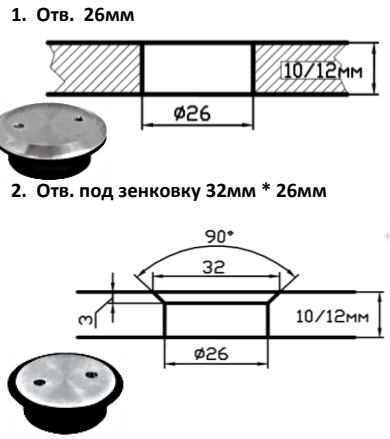

### Матовая нержавеющая сталь

1	<p>Конектор стена - стекло</p> <p><b>807 A</b></p> <p>толщина стекла 10 - 12 мм</p> <p><b>L = 75 mm</b></p> 		<p>1. Отв. 26мм</p>  <p>2. Отв. под зенковку 32мм * 26мм</p> 	16																						
2	<p>Конектор стена - стекло</p> <p><b>HDL - 807</b></p> <p>толщина стекла 10 - 12 мм</p> <p><b>L = 75 mm</b></p> 		<p>1. Отв. 26мм</p>  <p>2. Отв. под зенковку 32мм * 26мм</p> 	16																						
3	<p>Конектор стена - стекло</p> <p><b>803A / L - 52,5mm</b></p> <p>толщина стекла 10 - 12 мм</p> 	 <table border="1" data-bbox="798 1400 949 1825"> <thead> <tr> <th>C</th> <th>A&amp;B</th> </tr> </thead> <tbody> <tr><td>90</td><td>75 mm</td></tr> <tr><td>95</td><td>70 mm</td></tr> <tr><td>100</td><td>66 mm</td></tr> <tr><td>105</td><td>62 mm</td></tr> <tr><td>110</td><td>59 mm</td></tr> <tr><td>115</td><td>55 mm</td></tr> <tr><td>120</td><td>52 mm</td></tr> <tr><td>125</td><td>49 mm</td></tr> <tr><td>130</td><td>47 mm</td></tr> <tr><td>135</td><td>44 mm</td></tr> </tbody> </table>	C	A&B	90	75 mm	95	70 mm	100	66 mm	105	62 mm	110	59 mm	115	55 mm	120	52 mm	125	49 mm	130	47 mm	135	44 mm	<p>1. Отв. 26мм</p>  <p>2. Отв. под зенковку 32мм * 26мм</p> 	18
C	A&B																									
90	75 mm																									
95	70 mm																									
100	66 mm																									
105	62 mm																									
110	59 mm																									
115	55 mm																									
120	52 mm																									
125	49 mm																									
130	47 mm																									
135	44 mm																									

Конектор стена - стекло  
**803A / L - 60mm**  
 толщина стекла 10 - 12 мм

ГАРАНТИЯ УСПЕХА

C	A&B
90	80 mm
95	75 mm
100	71 mm
105	67 mm
110	63 mm
115	60 mm
120	56 mm
125	54 mm
130	51 mm
135	48 mm

Конектор стена - стекло  
**803A / L - 82mm**  
 толщина стекла 10 - 12 мм