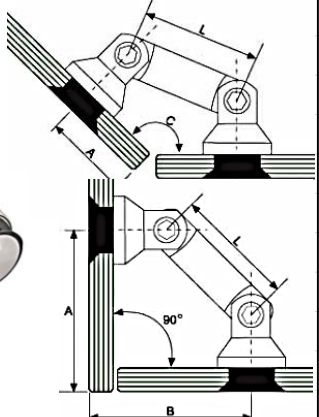

ГАРАНТИЯ УСПЕХА

C	A&B
90	96 mm
95	90 mm
100	85 mm
105	81 mm
110	77 mm
115	73 mm
120	69 mm
125	66 mm
130	63 mm
135	60 mm

Конектор стекло - стекло  
**803 / L - 52,5mm**  
 толщина стекла 10 - 12 мм

ГАРАНТИЯ УСПЕХА

C	A&B
90	75 mm
95	70 mm
100	66 mm
105	62 mm
110	59 mm
115	55 mm
120	52 mm
125	49 mm
130	47 mm
135	44 mm

Конектор стекло - стекло  
**803 / L - 60mm**  
 толщина стекла 10 - 12 мм

ГАРАНТИЯ УСПЕХА

C	A&B
90	80 mm
95	75 mm
100	71 mm
105	67 mm
110	63 mm
115	60 mm
120	56 mm
125	54 mm
130	51 mm
135	48 mm