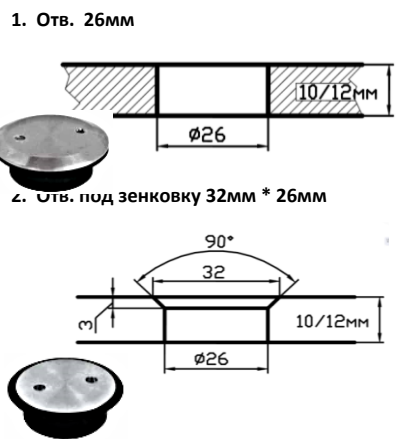

C	A&B
90	96 mm
95	90 mm
100	85 mm
105	81 mm
110	77 mm
115	73 mm
120	69 mm
125	66 mm
130	63 mm
135	60 mm