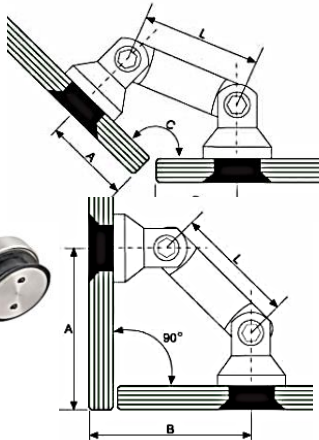

ГАРАНТИЯ УСПЕХА

C	A&B
90	96 mm
95	90 mm
100	85 mm
105	81 mm
110	77 mm
115	73 mm
120	69 mm
125	66 mm
130	63 mm
135	60 mm

Конектор стекло - стекло  
**803 / L - 52,5mm**  
 толщина стекла 10 - 12 мм

ГАРАНТИЯ УСПЕХА

C	A&B
90	75 mm
95	70 mm
100	66 mm
105	62 mm
110	59 mm
115	55 mm
120	52 mm
125	49 mm
130	47 mm
135	44 mm

Конектор стекло - стекло  
**803 / L - 60mm**  
 толщина стекла 10 - 12 мм

ГАРАНТИЯ УСПЕХА

C	A&B
90	80 mm
95	75 mm
100	71 mm
105	67 mm
110	63 mm
115	60 mm
120	56 mm
125	54 mm
130	51 mm
135	48 mm