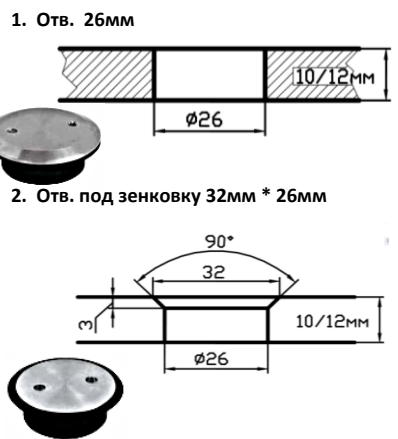

ГАРАНТИЯ УСПЕХА

C	A&B
90	96 mm
95	90 mm
100	85 mm
105	81 mm
110	77 mm
115	73 mm
120	69 mm
125	66 mm
130	63 mm
135	60 mm

Конектор стекло - стекло  
**803 / L - 52,5mm**  
 толщина стекла 10 - 12 мм

ГАРАНТИЯ УСПЕХА

C	A&B
90	75 mm
95	70 mm
100	66 mm
105	62 mm
110	59 mm
115	55 mm
120	52 mm
125	49 mm
130	47 mm
135	44 mm

Конектор стекло - стекло  
**803 / L - 60mm**  
 толщина стекла 10 - 12 мм

ГАРАНТИЯ УСПЕХА

C	A&B
90	80 mm
95	75 mm
100	71 mm
105	67 mm
110	63 mm
115	60 mm
120	56 mm
125	54 mm
130	51 mm
135	48 mm

Конектор стекло - стекло  
**803 / L - 82mm**  
 толщина стекла 10 - 12 мм

ГАРАНТИЯ УСПЕХА

C	A&B
90	96 mm
95	90 mm
100	85 mm
105	81 mm
110	77 mm
115	73 mm
120	69 mm
125	66 mm
130	63 mm
135	60 mm

1. Отв. 26мм