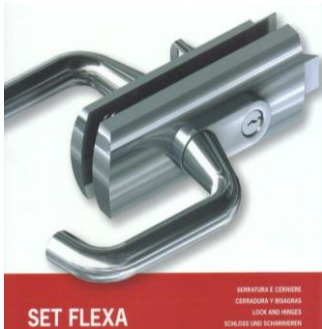

СКАЙ-ГЛАСС

Дата: 07.02.2017

Фурнитура Minusco (пр-во Италия) для интерьерных дверей, серия FLEXA, покрытие - "Сатин", "Хром", "Золото".

№ п/п	Наименование товара	Артикул	Вид	Цена, (у.е.* с учетом НДС)		
				Сатин	Хром	Золото
1	Замок ключ-ключ	6410		120	120	140
2	Замок ключ-защелка	6411		120	120	140
3	Замок защелка-ключ	6411A		120	120	140

№ п/п	Наименование товара	Артикул	Вид	Цена, (у.е.* с учетом НДС)		
				Сатин	Хром	Золото
4	Замок WC таблетка- WC	6412		120	120	140
5	Замок WC WC - таблетка	6412A		50	50	50
7	Ответная часть замка на стекло для замков 6410, 6411, 6412	6415		60	60	70
8	Замок ключ-защелка	6623		100	-	-
9	Ответная часть замка на стекло для замка 6623	6628		70	-	-

№ п/п	Наименование товара	Артикул	Вид	Цена, (у.е.* с учетом НДС)		
				Сатин	Хром	Золото
10	Ответная часть замка в дверной проем.	0641		15	15	20
11	Петля	8810		35	35	45