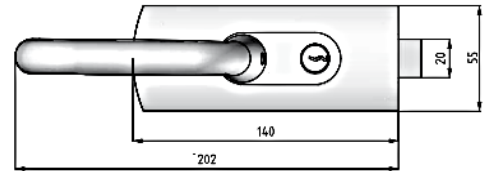

СКАЙ-ГЛАСС

Дата: 07.02.2017

Фурнитура Minusco (пр-во Италия) для интерьерных дверей, серия FLEXA, покрытие - "Сатин", "Хром", "Золото".

№ п/п	Наименование товара	Артикул	Вид	Цена, (у.е.* с учетом НДС)		
				Сатин	Хром	Золото
1	Замок ключ-ключ	6410		120	120	140
2	Замок ключ-защелка	6411		120	120	140
3	Замок защелка-ключ	6411A		120	120	140

№ п/п	Наименование товара	Артикул	Вид	Цена, (у.е.* с учетом НДС)		
				Сатин	Хром	Золото
4	Замок WC таблетка- WC	6412		120	120	140
5	Замок WC WC - таблетка	6412A		50	50	50
7	Ответная часть замка на стекло для замков 6410, 6411, 6412	6415		60	60	70
8	Замок ключ-защелка	6623		100	-	-
9	Ответная часть замка на стекло для замка 6623	6628		70	-	-