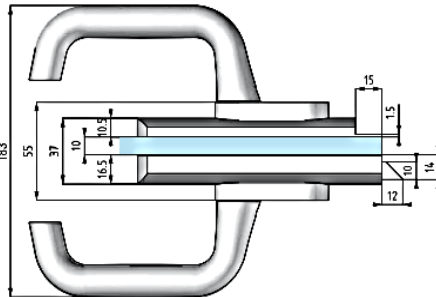

СКАЙ-ГЛАСС

Дата: 07.02.2017

Фурнитура Minusco (пр-во Италия) для интерьерных дверей, серия FLEXA, покрытие - "Сатин", "Хром", "Золото".

№ п/п	Наименование товара	Артикул	Вид	Цена, (у.е.* с учетом НДС)		
				Сатин	Хром	Золото
1	Замок ключ-ключ	6410		120	120	140
2	Замок ключ-защелка	6411		120	120	140
3	Замок защелка-ключ	6411A		120	120	140

№ п/п	Наименование товара	Артикул	Вид	Цена, (у.е.* с учетом НДС)		
				Сатин	Хром	Золото
4	Замок WC таблетка- WC	6412		120	120	140
5	Замок WC WC - таблетка	6412A		50	50	50
7	Ответная часть замка на стекло для замков 6410, 6411, 6412	6415		60	60	70
8	Замок ключ-защелка	6623		100	-	-
9	Ответная часть замка на стекло для замка 6623	6628		70	-	-

№ п/п	Наименование товара	Артикул	Вид	Цена, (у.е.* с учетом НДС)		
				Сатин	Хром	Золото
10	Ответная часть замка в дверной проем.	0641		15	15	20
11	Петля	8810		35	35	45