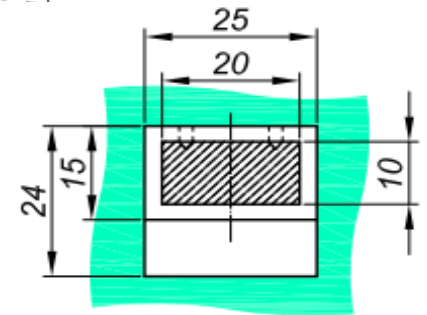

Комплектующие для организации штанг на прямоугольную труба сечением 20 мм * 10 мм

1	<p>TKSQ 807</p> 			
2	<p>TKSQ 816</p> 			
3	<p>TKSQ 817</p> 			
4	<p>TKSQ 818</p> 			

TKSQ 819

5

TKSQ 820

6

TKSQ 821

7

труба 20*10

12