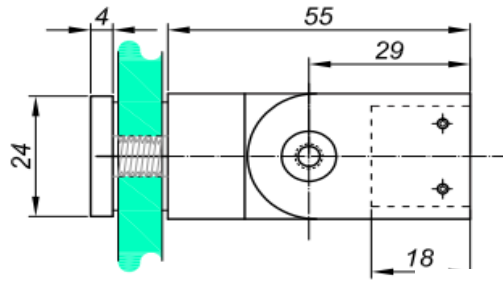

Комплектующие для организации штанг на прямоугольную труба сечением 20 мм * 10 мм

1	<p>TKSQ 807</p> 			
2	<p>TKSQ 816</p> 			
3	<p>TKSQ 817</p> 			
4	<p>TKSQ 818</p> 			

TKSQ 819

5

TKSQ 820

6

TKSQ 821

7

труба 20*10

12