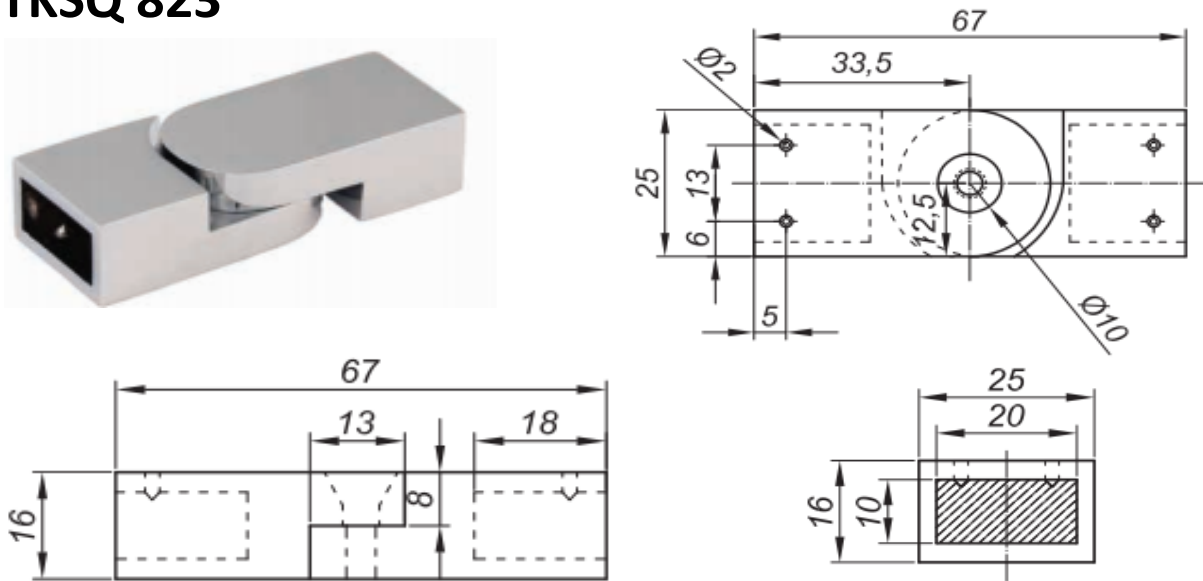

TKSQ 803

8

TKSQ 823

9

TKSQ 830

10