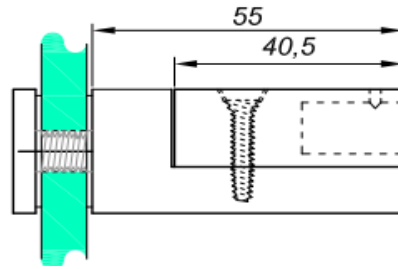

Комплектующие для организации штанг на прямоугольную труба сечением 20 мм * 10 мм

1	<p>TKSQ 807</p> 			
2	<p>TKSQ 816</p> 			
3	<p>TKSQ 817</p> 			
4	<p>TKSQ 818</p> 			

TKSQ 819

5

TKSQ 820

6

TKSQ 821

7

труба 20*10

12