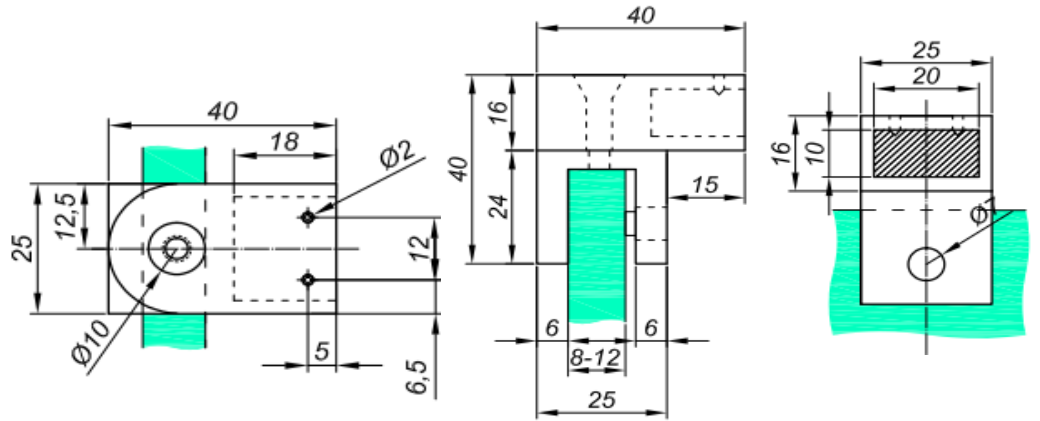

Комплектующие для организации штанг на прямоугольную труба сечением 20 мм * 10 мм

1	<p>TKSQ 807</p> 			
2	<p>TKSQ 816</p> 			
3	<p>TKSQ 817</p> 			
4	<p>TKSQ 818</p> 			

TKSQ 819

5

TKSQ 820

6

TKSQ 821

7

труба 20*10

12