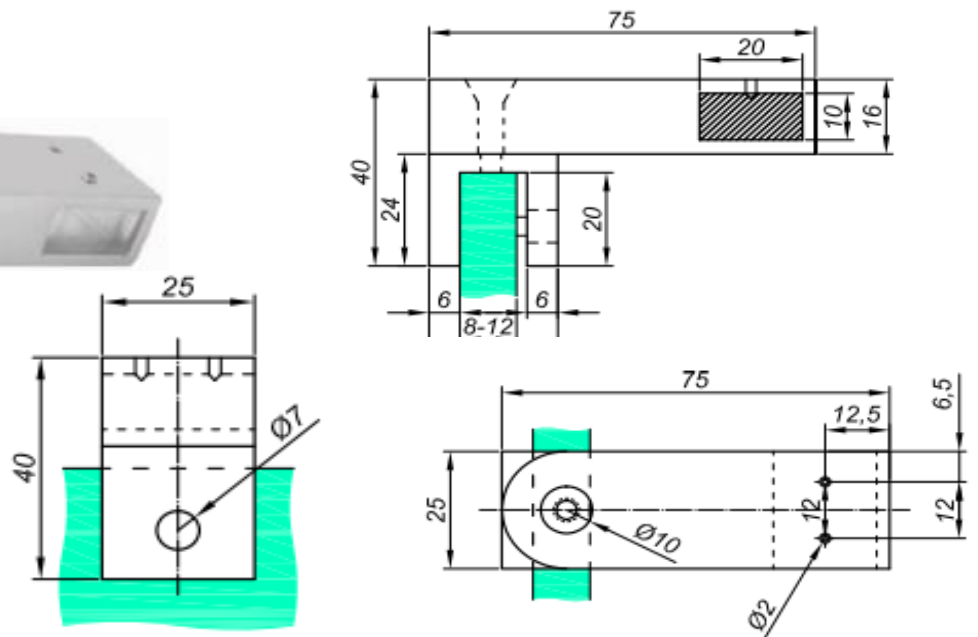

Комплектующие для организации штанг на прямоугольную труба сечением 20 мм * 10 мм

1	<p>TKSQ 807</p> 			
2	<p>TKSQ 816</p> 			
3	<p>TKSQ 817</p> 			
4	<p>TKSQ 818</p> 			

TKSQ 819

5

TKSQ 820

6

TKSQ 821

7

труба 20*10

12