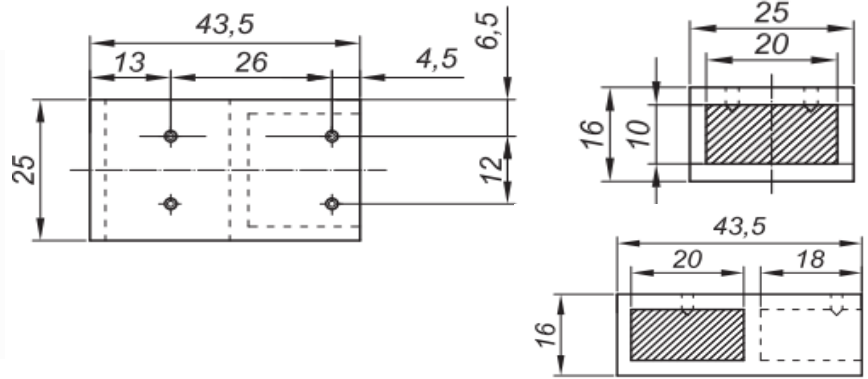

TKSQ 803

8

TKSQ 823

9

TKSQ 830

10