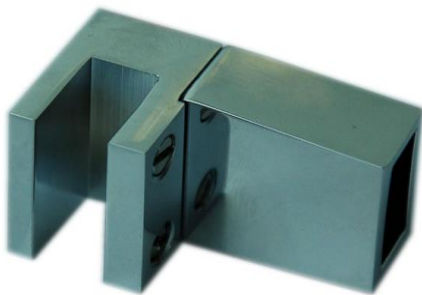

TKSQ 803

8

TKSQ 823

9

TKSQ 830

10