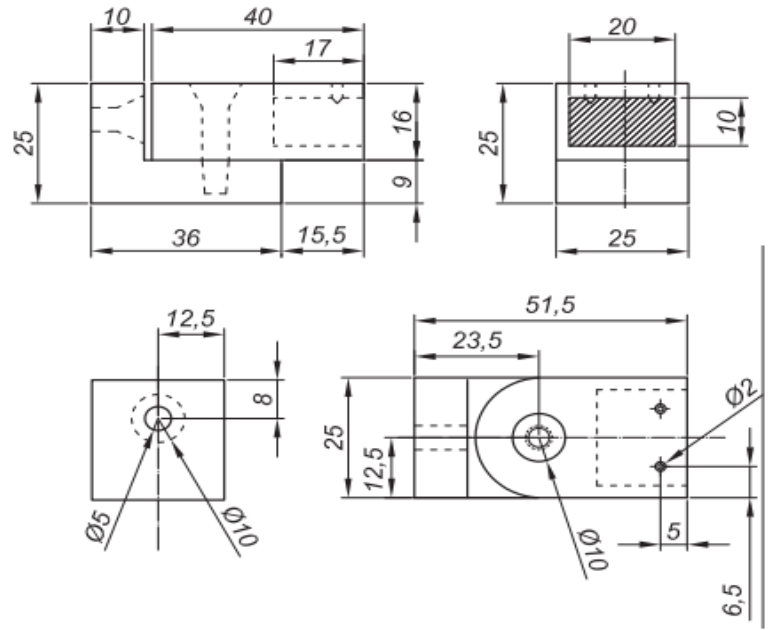

Комплектующие для организации штанг на прямоугольную труба сечением 20 мм * 10 мм

1	<p>TKSQ 807</p> 			
2	<p>TKSQ 816</p> 			
3	<p>TKSQ 817</p> 			
4	<p>TKSQ 818</p> 			

TKSQ 819

5

TKSQ 820

6

TKSQ 821

7

труба 20*10

12