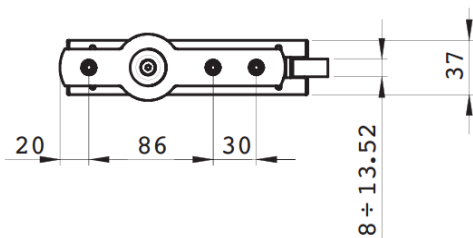

усилие 2

макс. вес двери - 120 кг.
 ширина двери - 900-1050 мм

Температурный
 диапазон работы -20 °C / + 50 °C

A	B	C	D	E	G
49	262	103	245	82	54±5

Доводчик напольный HDL 84 (Китай)

Доводчик с фиксацией +/- 90°
 Быстрая скорость закрывания - 116°-20°
 Медленная скорость (доводка) - 20°-0°
 Открытое положение - 116°-180°

Регулируемая скорость закрывания :
 клапан 1 - угол 20°-0°
 клапан 2 - угол 116°-20°

макс. вес двери - 105 кг.
 ширина двери - 1100 мм

Температурный
 диапазон работы -10 °C / + 50 °C

A	B	C	D	E	G
42	320	130	306	108	50-58

Гидравлическая петля - доводчик 100E 10NFA UNICA (Италия)

Макс. вес двери - 100 кг.
 Ширина двери - 1000мм
 Толщина стекла - 8мм / 13,52мм
 Температурный
 диапазон работы -10 °C / + 50 °C

Гидравлическая петля - доводчик HDL-1001 (Китай)

Макс. вес двери - 80 кг.

Ширина двери - 1000мм

Толщина стекла - 8мм / 14мм

Температурный диапазон работы -10 °С / + 50 °С

Макс. угол открытия - 180 °

Фиксация - 90°-0°

Гидравлическая петля - доводчик HDL-1005 (Китай)