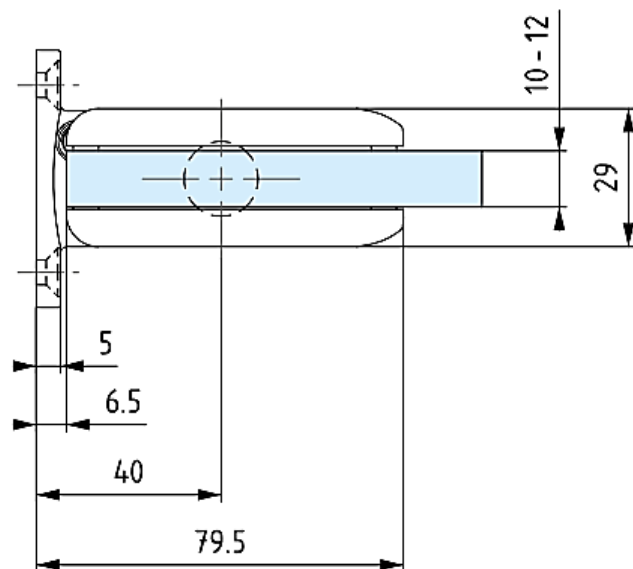

Ширина двери - 1000мм

Толщина стекла - 8мм / 13,52мм

Температурный
диапазон работы -15 °C / + 40 °C

регулировка скорости
закрывания двери

Макс. вес двери - 100 кг.

Ширина двери - 1000мм

Толщина стекла - 8мм / 13,52мм

Температурный
диапазон работы -15 °C / + 40 °C

регулировка скорости
закрывания двери

Макс. вес двери - 80 кг.
Ширина двери - 1000мм
Толщина стекла - 8мм / 13,52мм
Температурный диапазон работы -15 °C / + 40 °C