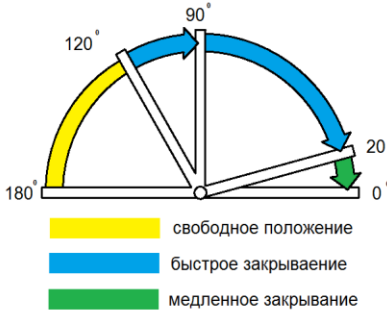

Гидравлическая петля - доводчик 100E 10NFA UNICA (Италия)

Макс. вес двери - 100 кг.
 Ширина двери - 1000мм
 Толщина стекла - 8мм / 13,52мм
 Температурный
 диапазон работы -10 °C / + 50 °C

Гидравлическая петля - доводчик HDL-1001 (Китай)

Макс. вес двери - 80 кг.

Ширина двери - 1000мм

Толщина стекла - 8мм / 14мм

Температурный диапазон работы -10 °С / + 50 °С

Макс. угол открытия - 180 °

Фиксация - 90°-0°

Гидравлическая петля - доводчик HDL-1005 (Китай)