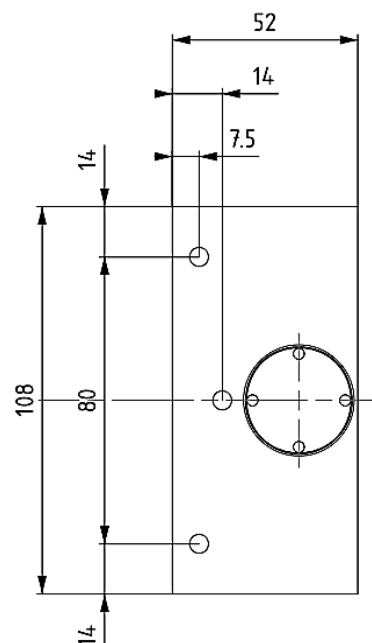

Макс. вес двери - 80 кг.

Ширина двери - 1000 мм

Толщина стекла - 8мм / 15мм

Температурный диапазон работы -10 °C / + 50 °C

Макс. угол открытия - 180 °

Быстрая скорость закрывания - 140°-25°

Медленная скорость (доводка) - 25°-0°

Открытое положение - 140°-180°

Фиксация - 90°-0°

Клапан 1 - регулировка быстрого хода

Клапан 2 - регулировка медленного хода

- свободное положение
- быстрое закрывание
- медленное закрывание

Макс. вес двери - 100 кг.

Ширина двери - 1000мм

Толщина стекла - 8мм / 13,52мм

Температурный
диапазон работы -15 °C / + 40 °C

регулировка скорости
закрывания двери

Макс. вес двери - 100 кг.

Ширина двери - 1000мм

Толщина стекла - 8мм / 13,52мм