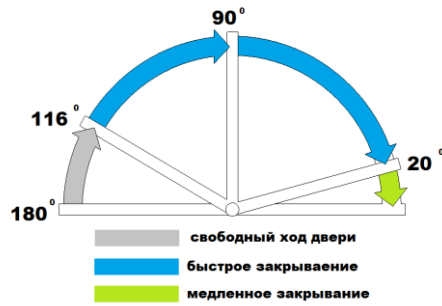

Регулируемая скорость закрывания :
 клапан 1 - угол 15°-0°
 клапан 2 - угол 150°-15°

усилие 1

макс. вес двери - 65 кг.
 ширина двери - 600-800 мм

усилие 2

макс. вес двери - 90 кг.
 ширина двери - 800-900 мм

усилие 2

макс. вес двери - 120 кг.
 ширина двери - 900-1050 мм

Температурный
 диапазон работы -20 °C / + 50 °C

A	B	C	D	E	G
49	262	103	245	82	54±5

Доводчик напольный HDL 84 (Китай)

Доводчик с фиксацией +/- 90°
 Быстрая скорость закрывания - 116°-20°
 Медленная скорость (доводка) - 20°-0°
 Открытое положение - 116°-180°

Регулируемая скорость закрывания :
 клапан 1 - угол 20°-0°
 клапан 2 - угол 116°-20°

макс. вес двери - 105 кг.
 ширина двери - 1100 мм

Температурный
 диапазон работы -10 °C / + 50 °C

A	B	C	D	E	G
42	320	130	306	108	50-58