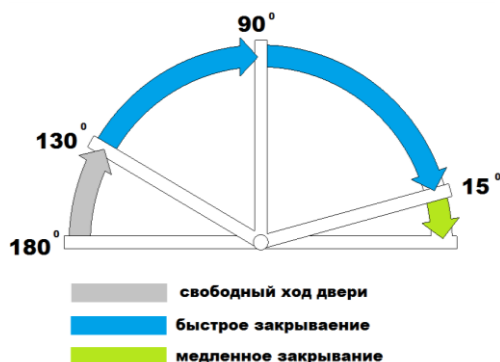

усилие 2

макс. вес двери - 120 кг.
 ширина двери - 900-1050 мм

Температурный
 диапазон работы -20 °C / + 50 °C

A	B	C	D	E	G
49	262	103	245	82	54±5

Доводчик напольный HDL 84 (Китай)

Доводчик с фиксацией +/- 90°
 Быстрая скорость закрывания - 116°-20°
 Медленная скорость (доводка) - 20°-0°
 Открытое положение - 116°-180°

Регулируемая скорость закрывания :
 клапан 1 - угол 20°-0°
 клапан 2 - угол 116°-20°

макс. вес двери - 105 кг.
 ширина двери - 1100 мм

Температурный
 диапазон работы -10 °C / + 50 °C

A	B	C	D	E	G
42	320	130	306	108	50-58

Гидравлическая петля - доводчик 100E 10NFA UNICA (Италия)

Макс. вес двери - 100 кг.
 Ширина двери - 1000мм
 Толщина стекла - 8мм / 13,52мм
 Температурный
 диапазон работы -10 °C / + 50 °C

Гидравлическая петля - доводчик HDL-1001 (Китай)

Макс. вес двери - 80 кг.

Ширина двери - 1000мм

Толщина стекла - 8мм / 14мм

Температурный диапазон работы -10 °С / + 50 °С

Макс. угол открытия - 180 °

Фиксация - 90°-0°

Гидравлическая петля - доводчик HDL-1005 (Китай)