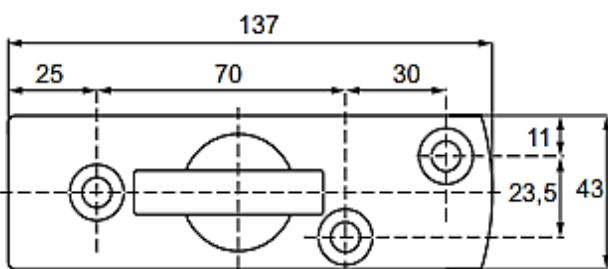

Макс. вес двери - 150 кг.

Ширина двери - 1300 мм

Толщина стекла - 8мм / 15мм

Температурный
диапазон работы -10 °C / + 50 °C

Макс. угол открытия - 180 °

Быстрая скорость закрывания - 140°-25°

Медленная скорость (доводка) - 25°-0°

Открытое положение - 140°-180°

Фиксация - 90°-0°

Клапан 1 - регулировка быстрого хода

Клапан 2 - регулировка медленного
хода

- свободное положение
- быстрое закрывание
- медленное закрывание