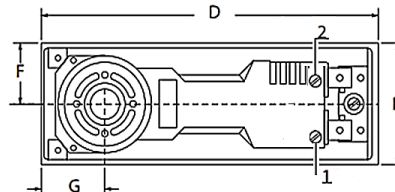

Каталог доводчики

Доводчик напольный Casma M 60 (Италия)

Доводчик с фиксацией +/- 90°
 Быстрая скорость закрывания - 130°-15°
 Медленная скорость (доводка) - 15°-0°
 Открытое положение - 130°-180°

Регулируемая скорость закрывания :
 клапан 1 - угол 15°-0°
 клапан 2 - угол 130°-15°

усилие 3

макс. вес двери - 160 кг.
 ширина двери - 950-1100 мм

Температурный
 диапазон работы -20 °C / + 50 °C

A	B	C	D	E	G
56	286	123	267	96	56-70

Доводчик напольный FEV 4000 (Италия)

Доводчик с фиксацией +/- 90°
 Быстрая скорость закрывания - 150°-15°
 Медленная скорость (доводка) - 15°-0°
 Открытое положение - 150°-180°

Регулируемая скорость закрывания :
 клапан 1 - угол 15°-0°
 клапан 2 - угол 150°-15°

усилие 1

макс. вес двери - 65 кг.
 ширина двери - 600-800 мм

усилие 2

макс. вес двери - 90 кг.
 ширина двери - 800-900 мм

Макс. вес двери - 80 кг.

Ширина двери - 1000мм

Толщина стекла - 8мм / 14мм

Температурный диапазон работы -10 °С / + 50 °С

Макс. угол открытия - 180 °

Фиксация - 90°-0°

Гидравлическая петля - доводчик HDL-1005 (Китай)