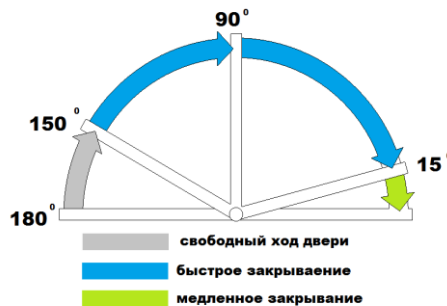

Регулируемая скорость закрывания :
 клапан 1 - угол 15°-0°
 клапан 2 - угол 150°-15°

усилие 1

макс. вес двери - 65 кг.
 ширина двери - 600-800 мм

усилие 2

макс. вес двери - 90 кг.
 ширина двери - 800-900 мм

усилие 2

макс. вес двери - 120 кг.
 ширина двери - 900-1050 мм

Температурный
 диапазон работы -20 °C / + 50 °C

A	B	C	D	E	G
49	262	103	245	82	54±5

Доводчик напольный HDL 84 (Китай)

Доводчик с фиксацией +/- 90°
 Быстрая скорость закрывания - 116°-20°
 Медленная скорость (доводка) - 20°-0°
 Открытое положение - 116°-180°

Регулируемая скорость закрывания :
 клапан 1 - угол 20°-0°
 клапан 2 - угол 116°-20°

макс. вес двери - 105 кг.
 ширина двери - 1100 мм

Температурный
 диапазон работы -10 °C / + 50 °C

A	B	C	D	E	G
42	320	130	306	108	50-58