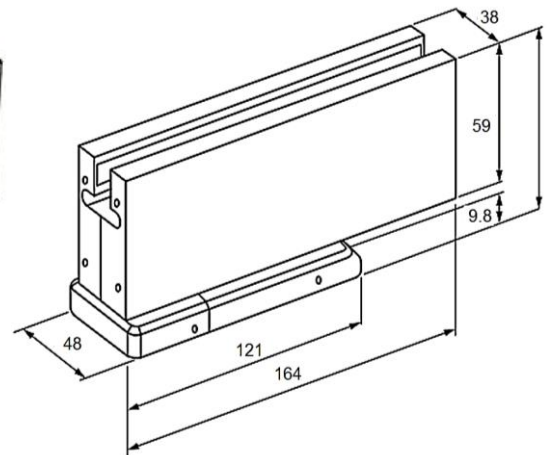

Макс. вес двери - 80 кг.

Ширина двери - 1000мм

Толщина стекла - 8мм / 14мм

Температурный диапазон работы -10 °С / + 50 °С

Макс. угол открытия - 180 °

Фиксация - 90°-0°

Гидравлическая петля - доводчик HDL-1005 (Китай)

Макс. вес двери - 60 кг.

Ширина двери - 850 мм

Толщина стекла - 8мм / 12мм

Температурный диапазон работы -10 °С / + 50 °С

Макс. угол открытия - 180 °

Быстрая скорость закрывания - 105°-20°

Медленная скорость (доводка) - 20°-0°

Открытое положение - 105°-180°

Фиксация - 90°-0°

Макс. вес двери - 150 кг.

Ширина двери - 1300 мм

Толщина стекла - 8мм / 15мм

Температурный
диапазон работы -10 °C / + 50 °C

Макс. угол открытия - 180 °

Быстрая скорость закрывания - 140°-25°