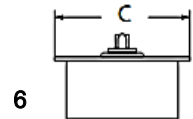

A	B	C	D	E	G
56	286	123	267	96	56-70

Доводчик напольный FEV 4000 (Италия)

Доводчик с фиксацией +/- 90°
Быстрая скорость закрывания - 150°-15°
Медленная скорость (доводка) - 15°-0°
Открытое положение - 150°-180°

Регулируемая скорость закрывания :
клапан 1 - угол 15°-0°
клапан 2 - угол 150°-15°

усилие 1

макс. вес двери - 65 кг.
ширина двери - 600-800 мм

усилие 2

макс. вес двери - 90 кг.
ширина двери - 800-900 мм

усилие 2

макс. вес двери - 120 кг.
ширина двери - 900-1050 мм

Температурный
диапазон работы -20 °C / + 50 °C