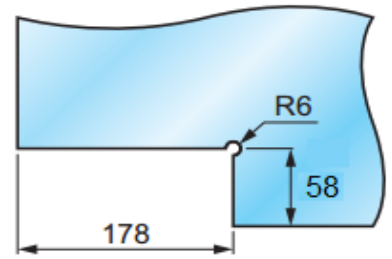

Макс. вес двери - 80 кг.

Ширина двери - 1000мм

Толщина стекла - 8мм / 14мм

Температурный диапазон работы -10 °С / + 50 °С

Макс. угол открытия - 180 °

Фиксация - 90°-0°

Гидравлическая петля - доводчик HDL-1005 (Китай)

Макс. вес двери - 60 кг.

Ширина двери - 850 мм

Толщина стекла - 8мм / 12мм

Температурный диапазон работы -10 °С / + 50 °С

Макс. угол открытия - 180 °

Быстрая скорость закрывания - 105°-20°

Медленная скорость (доводка) - 20°-0°

Открытое положение - 105°-180°

Фиксация - 90°-0°

Макс. вес двери - 150 кг.

Ширина двери - 1300 мм

Толщина стекла - 8мм / 15мм

Температурный
диапазон работы -10 °C / + 50 °C

Макс. угол открытия - 180 °

Быстрая скорость закрывания - 140°-25°