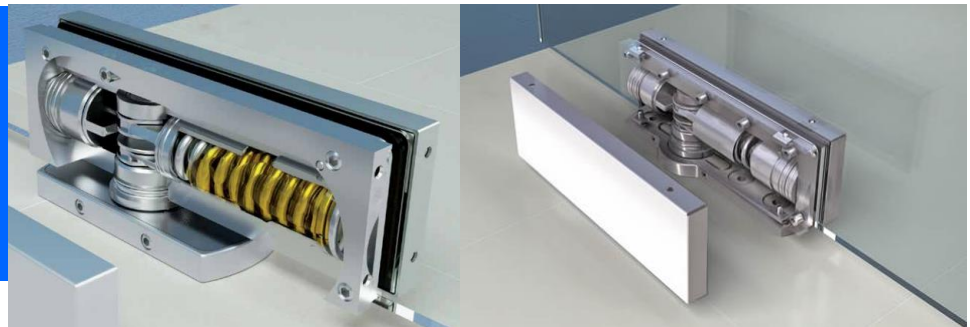

Гидравлическая петля - доводчик 100E 10NFA UNICA (Италия)

Макс. вес двери - 100 кг.
Ширина двери - 1000мм
Толщина стекла - 8мм / 13,52мм
Температурный
диапазон работы -10 °C / + 50 °C