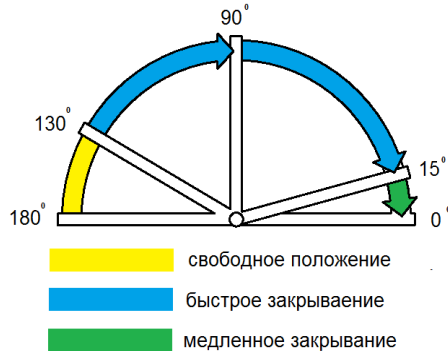

Каталог доводчики

Доводчик напольный Casma M 60 (Италия)

Доводчик с фиксацией +/- 90°
 Быстрая скорость закрывания - 130°-15°
 Медленная скорость (доводка) - 15°-0°
 Открытое положение - 130°-180°

Регулируемая скорость закрывания :
 клапан 1 - угол 15°-0°
 клапан 2 - угол 130°-15°

усилие 3

макс. вес двери - 160 кг.
 ширина двери - 950-1100 мм

Температурный
 диапазон работы -20 °C / + 50 °C

A	B	C	D	E	G
56	286	123	267	96	56-70

Доводчик напольный FEV 4000 (Италия)

Доводчик с фиксацией +/- 90°
 Быстрая скорость закрывания - 150°-15°
 Медленная скорость (доводка) - 15°-0°
 Открытое положение - 150°-180°

Регулируемая скорость закрывания :
 клапан 1 - угол 15°-0°
 клапан 2 - угол 150°-15°

усилие 1

макс. вес двери - 65 кг.
 ширина двери - 600-800 мм

усилие 2

макс. вес двери - 90 кг.
 ширина двери - 800-900 мм