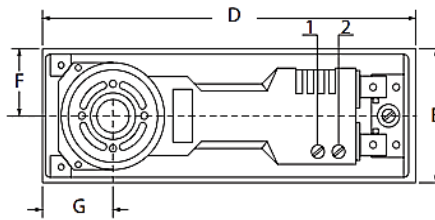

усилие 2

макс. вес двери - 120 кг.
 ширина двери - 900-1050 мм

Температурный
 диапазон работы -20 °C / + 50 °C

A	B	C	D	E	G
49	262	103	245	82	54±5

Доводчик напольный HDL 84 (Китай)

Доводчик с фиксацией +/- 90°
 Быстрая скорость закрывания - 116°-20°
 Медленная скорость (доводка) - 20°-0°
 Открытое положение - 116°-180°

Регулируемая скорость закрывания :
 клапан 1 - угол 20°-0°
 клапан 2 - угол 116°-20°

макс. вес двери - 105 кг.
 ширина двери - 1100 мм

Температурный
 диапазон работы -10 °C / + 50 °C

A	B	C	D	E	G
42	320	130	306	108	50-58

Макс. вес двери - 80 кг.

Ширина двери - 1000мм

Толщина стекла - 8мм / 14мм

Температурный диапазон работы -10 °С / + 50 °С

Макс. угол открытия - 180 °

Фиксация - 90°-0°

Гидравлическая петля - доводчик HDL-1005 (Китай)