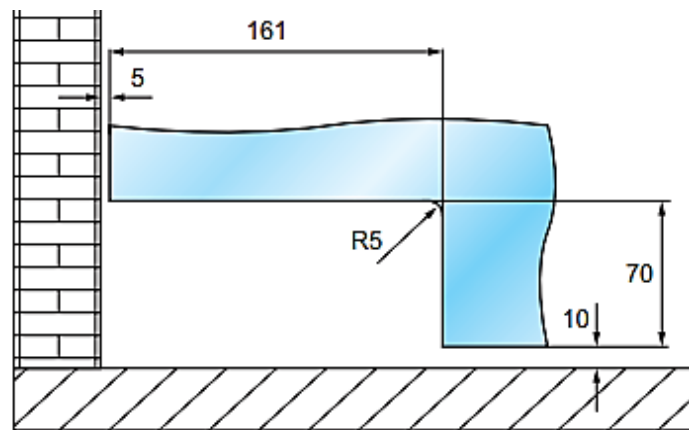

Макс. вес двери - 150 кг.

Ширина двери - 1300 мм

Толщина стекла - 8мм / 15мм

Температурный
диапазон работы -10 °C / + 50 °C

Макс. угол открытия - 180 °

Быстрая скорость закрывания - 140°-25°

Медленная скорость (доводка) - 25°-0°

Открытое положение - 140°-180°

Фиксация - 90°-0°

Клапан 1 - регулировка быстрого хода

Клапан 2 - регулировка медленного
хода

- свободное положение
- быстрое закрывание
- медленное закрывание