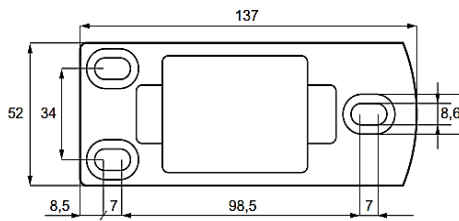

Макс. вес двери - 80 кг.

Ширина двери - 1000мм

Толщина стекла - 8мм / 14мм

Температурный диапазон работы -10 °С / + 50 °С

Макс. угол открытия - 180 °

Фиксация - 90°-0°

Гидравлическая петля - доводчик HDL-1005 (Китай)

Макс. вес двери - 60 кг.

Ширина двери - 850 мм

Толщина стекла - 8мм / 12мм

Температурный диапазон работы -10 °С / + 50 °С

Макс. угол открытия - 180 °

Быстрая скорость закрывания - 105°-20°

Медленная скорость (доводка) - 20°-0°

Открытое положение - 105°-180°

Фиксация - 90°-0°

Макс. вес двери - 150 кг.

Ширина двери - 1300 мм

Толщина стекла - 8мм / 15мм

Температурный
диапазон работы -10 °C / + 50 °C

Макс. угол открытия - 180 °

Быстрая скорость закрывания - 140°-25°