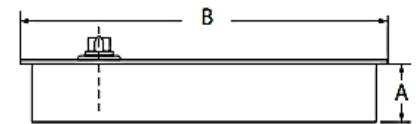

усилие 2

макс. вес двери - 120 кг.
 ширина двери - 900-1050 мм

Температурный
 диапазон работы -20 °C / + 50 °C

A	B	C	D	E	G
49	262	103	245	82	54±5

Доводчик напольный HDL 84 (Китай)

Доводчик с фиксацией +/- 90°
 Быстрая скорость закрывания - 116°-20°
 Медленная скорость (доводка) - 20°-0°
 Открытое положение - 116°-180°

Регулируемая скорость закрывания :
 клапан 1 - угол 20°-0°
 клапан 2 - угол 116°-20°

макс. вес двери - 105 кг.
 ширина двери - 1100 мм

Температурный
 диапазон работы -10 °C / + 50 °C

A	B	C	D	E	G
42	320	130	306	108	50-58