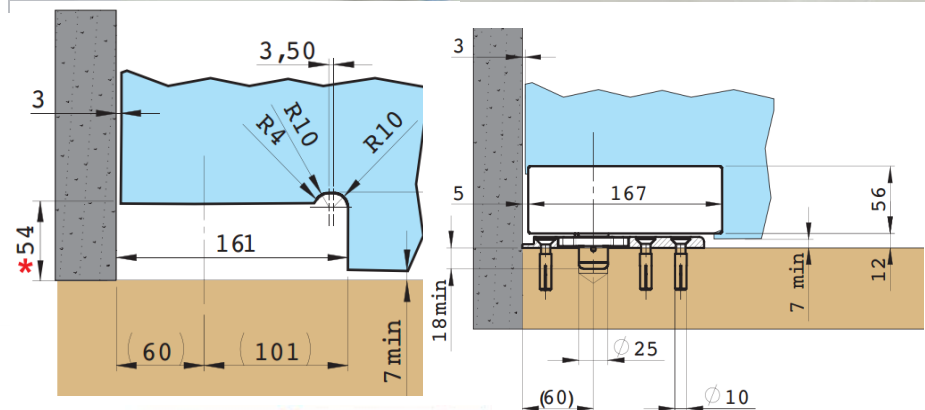

Регулируемая скорость закрывания :
 клапан 1 - угол 20°-0°
 клапан 2 - угол 116°-20°

макс. вес двери - 105 кг.
 ширина двери - 1100 мм

Температурный
 диапазон работы -10 °C / + 50 °C

A	B	C	D	E	G
42	320	130	306	108	50-58

Гидравлическая петля - доводчик 100E 10NFA UNICA (Италия)

Макс. вес двери - 100 кг.
 Ширина двери - 1000мм
 Толщина стекла - 8мм / 13,52мм
 Температурный
 диапазон работы -10 °C / + 50 °C

Гидравлическая петля - доводчик HDL-1001 (Китай)

Макс. вес двери - 80 кг.

Ширина двери - 1000мм

Толщина стекла - 8мм / 14мм

Температурный диапазон работы -10 °С / + 50 °С

Макс. угол открытия - 180 °

Фиксация - 90°-0°

Гидравлическая петля - доводчик HDL-1005 (Китай)

Открытое положение - 105°-180°

Фиксация - 90°-0°

Макс. вес двери - 150 кг.

Ширина двери - 1300 мм

Толщина стекла - 8мм / 15мм

Температурный
диапазон работы -10 °C / + 50 °C

Макс. угол открытия - 180 °

Быстрая скорость закрывания - 140°-25°