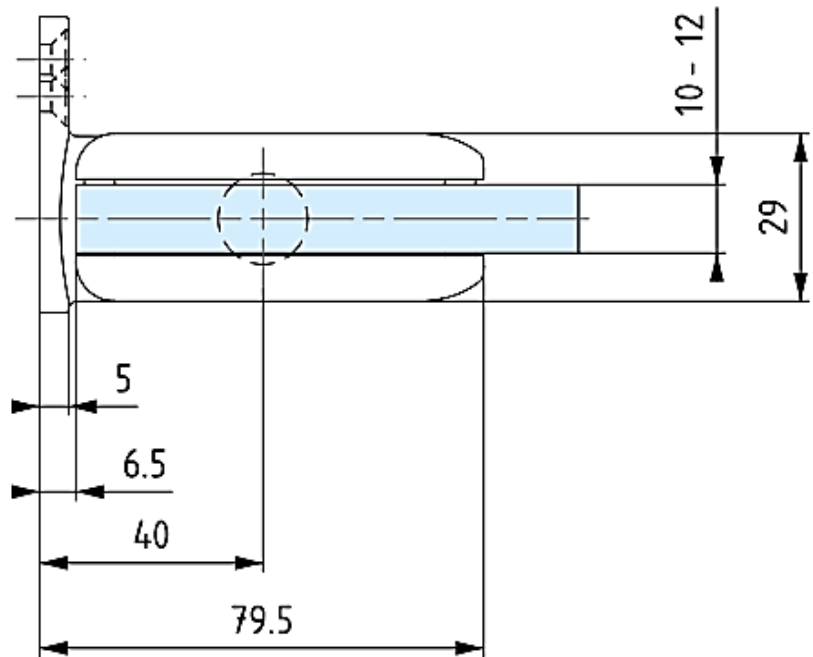

Макс. вес двери - 80 кг.

Ширина двери - 1000 мм

Толщина стекла - 8мм / 15мм

Температурный диапазон работы -10 °C / + 50 °C

Макс. угол открытия - 180 °

Быстрая скорость закрывания - 140°-25°

Медленная скорость (доводка) - 25°-0°

Ширина двери - 1000мм

Толщина стекла - 8мм / 13,52мм

Температурный
диапазон работы -15 °C / + 40 °C

регулировка скорости
закрывания двери

Макс. вес двери - 100 кг.

Ширина двери - 1000мм

Толщина стекла - 8мм / 13,52мм