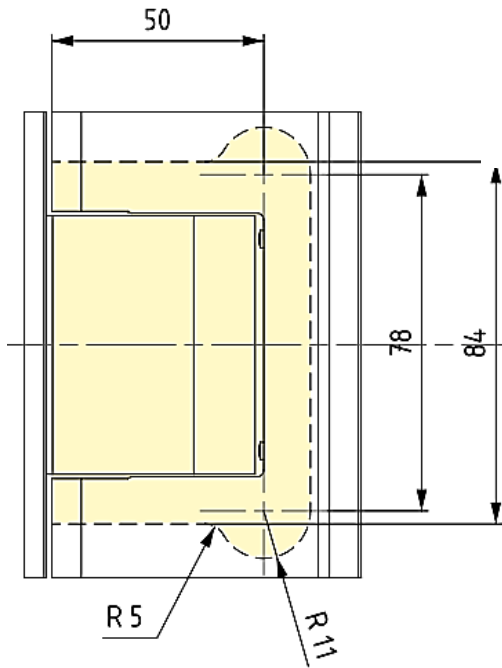

Макс. вес двери - 80 кг.

Ширина двери - 1000мм

Толщина стекла - 8мм / 14мм

Температурный диапазон работы -10 °С / + 50 °С

Макс. угол открытия - 180 °

Фиксация - 90°-0°

Гидравлическая петля - доводчик HDL-1005 (Китай)

Макс. вес двери - 80 кг.

Ширина двери - 1000 мм

Толщина стекла - 8мм / 15мм

Температурный диапазон работы -10 °C / + 50 °C

Макс. угол открытия - 180 °

Быстрая скорость закрывания - 140°-25°

Медленная скорость (доводка) - 25°-0°

Открытое положение - 140°-180°

Фиксация - 90°-0°

Клапан 1 - регулировка быстрого хода

Клапан 2 - регулировка медленного хода

- свободное положение
- быстрое закрывание
- медленное закрывание

Макс. вес двери - 100 кг.

Ширина двери - 1000мм

Толщина стекла - 8мм / 13,52мм

Температурный
диапазон работы -15 °C / + 40 °C

регулировка скорости
закрывания двери

Макс. вес двери - 100 кг.

Ширина двери - 1000мм

Толщина стекла - 8мм / 13,52мм