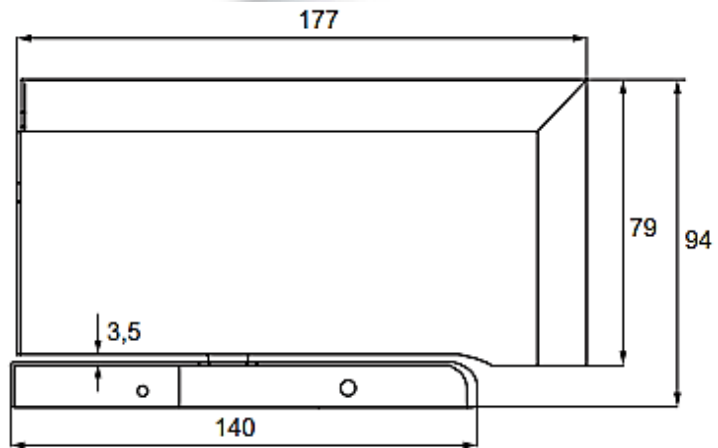

Макс. вес двери - 150 кг.

Ширина двери - 1300 мм

Толщина стекла - 8мм / 15мм

Температурный
диапазон работы -10 °C / + 50 °C

Макс. угол открытия - 180 °

Быстрая скорость закрывания - 140°-25°

Медленная скорость (доводка) - 25°-0°

Открытое положение - 140°-180°

Фиксация - 90°-0°

Клапан 1 - регулировка быстрого хода

Клапан 2 - регулировка медленного
хода

- свободное положение
- быстрое закрывание
- медленное закрывание