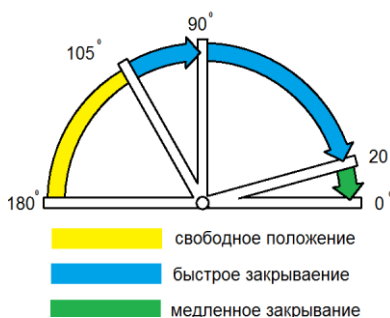

Макс. вес двери - 80 кг.

Ширина двери - 1000мм

Толщина стекла - 8мм / 14мм

Температурный диапазон работы -10 °С / + 50 °С

Макс. угол открытия - 180 °

Фиксация - 90°-0°

Гидравлическая петля - доводчик HDL-1005 (Китай)

Макс. вес двери - 60 кг.

Ширина двери - 850 мм

Толщина стекла - 8мм / 12мм

Температурный диапазон работы -10 °С / + 50 °С

Макс. угол открытия - 180 °

Быстрая скорость закрывания - 105°-20°

Медленная скорость (доводка) - 20°-0°

Открытое положение - 105°-180°

Фиксация - 90°-0°

Макс. вес двери - 150 кг.

Ширина двери - 1300 мм

Толщина стекла - 8мм / 15мм

Температурный
диапазон работы -10 °C / + 50 °C

Макс. угол открытия - 180 °

Быстрая скорость закрывания - 140°-25°