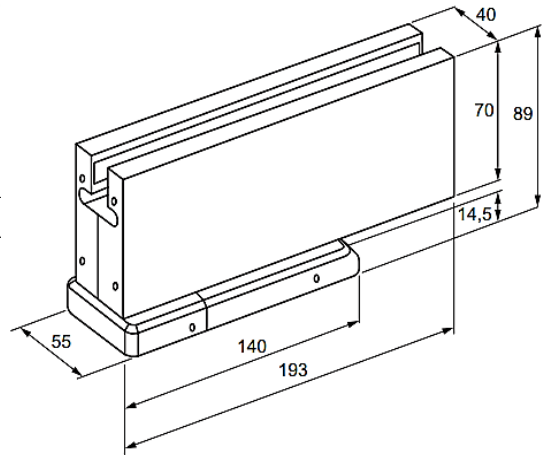

Макс. вес двери - 80 кг.

Ширина двери - 1000мм

Толщина стекла - 8мм / 14мм

Температурный диапазон работы -10 °С / + 50 °С

Макс. угол открытия - 180 °

Фиксация - 90°-0°

Гидравлическая петля - доводчик HDL-1005 (Китай)

Макс. вес двери - 60 кг.

Ширина двери - 850 мм

Толщина стекла - 8мм / 12мм

Температурный диапазон работы -10 °С / + 50 °С

Макс. угол открытия - 180 °

Быстрая скорость закрывания - 105°-20°

Медленная скорость (доводка) - 20°-0°

Открытое положение - 105°-180°

Фиксация - 90°-0°

Макс. вес двери - 150 кг.

Ширина двери - 1300 мм

Толщина стекла - 8мм / 15мм

Температурный
диапазон работы -10 °C / + 50 °C

Макс. угол открытия - 180 °

Быстрая скорость закрывания - 140°-25°