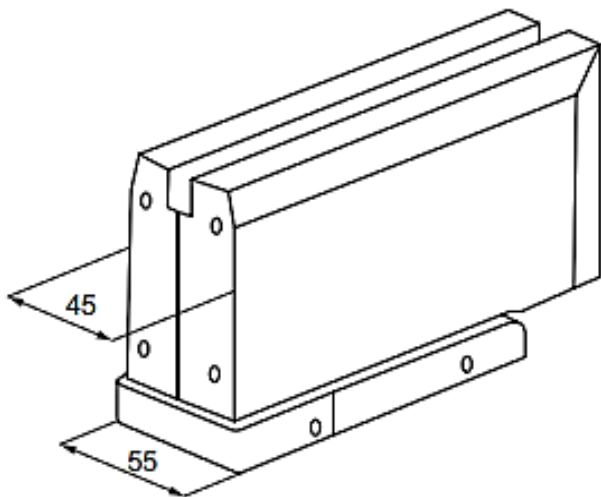

Макс. вес двери - 80 кг.

Ширина двери - 1000 мм

Толщина стекла - 8мм / 15мм

Температурный диапазон работы -10 °C / + 50 °C

Макс. угол открытия - 180 °

Быстрая скорость закрывания - 140°-25°

Медленная скорость (доводка) - 25°-0°

Открытое положение - 140°-180°

Фиксация - 90°-0°

Клапан 1 - регулировка быстрого хода

Клапан 2 - регулировка медленного хода

- свободное положение
- быстрое закрывание
- медленное закрывание