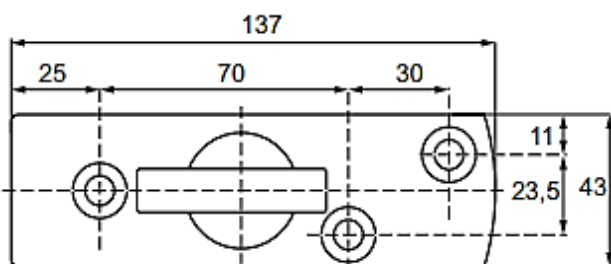

Макс. вес двери - 80 кг.

Ширина двери - 1000 мм

Толщина стекла - 8мм / 15мм

Температурный диапазон работы -10 °C / + 50 °C

Макс. угол открытия - 180 °

Быстрая скорость закрывания - 140°-25°

Медленная скорость (доводка) - 25°-0°

Открытое положение - 140°-180°

Фиксация - 90°-0°

Клапан 1 - регулировка быстрого хода

Клапан 2 - регулировка медленного хода

- свободное положение
- быстрое закрывание
- медленное закрывание