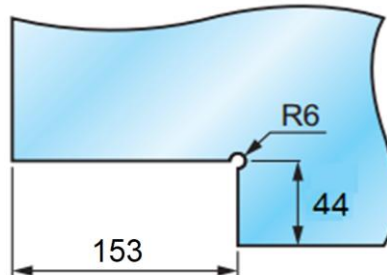

Макс. вес двери - 80 кг.

Ширина двери - 1000мм

Толщина стекла - 8мм / 14мм

Температурный диапазон работы -10 °С / + 50 °С

Макс. угол открытия - 180 °

Фиксация - 90°-0°

Гидравлическая петля - доводчик HDL-1005 (Китай)

Макс. вес двери - 60 кг.

Ширина двери - 850 мм

Толщина стекла - 8мм / 12мм

Температурный диапазон работы -10 °С / + 50 °С

Макс. угол открытия - 180 °

Быстрая скорость закрывания - 105°-20°

Медленная скорость (доводка) - 20°-0°

Открытое положение - 105°-180°

Фиксация - 90°-0°

Макс. вес двери - 150 кг.

Ширина двери - 1300 мм

Толщина стекла - 8мм / 15мм

Температурный
диапазон работы -10 °C / + 50 °C

Макс. угол открытия - 180 °

Быстрая скорость закрывания - 140°-25°