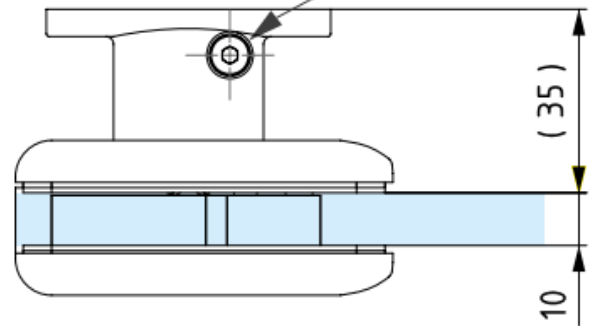

Ширина двери - 1000мм

Толщина стекла - 8мм / 13,52мм

Температурный
диапазон работы -15 °C / + 40 °C

регулировка скорости
закрывания двери

Макс. вес двери - 100 кг.

Ширина двери - 1000мм

Толщина стекла - 8мм / 13,52мм

Температурный
диапазон работы -15 °C / + 40 °C

регулировка скорости
закрывания двери

Макс. вес двери - 80 кг.
Ширина двери - 1000мм
Толщина стекла - 8мм / 13,52мм
Температурный диапазон работы -15 °C / + 40 °C