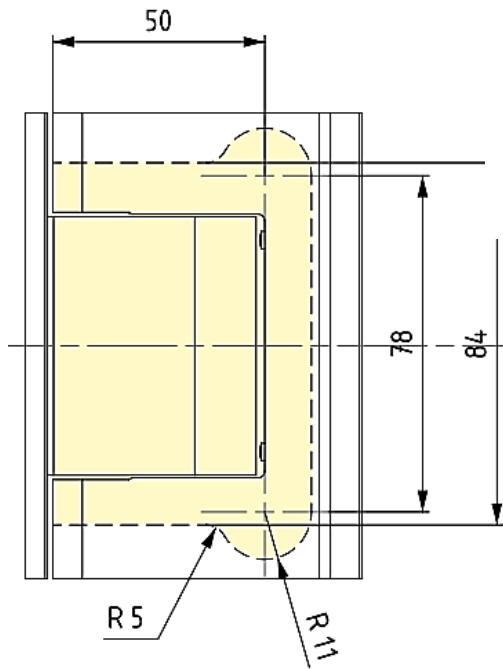

Ширина двери - 1000мм

Толщина стекла - 8мм / 13,52мм

Температурный
диапазон работы -15 °C / + 40 °C

регулировка скорости
закрывания двери

Макс. вес двери - 100 кг.

Ширина двери - 1000мм

Толщина стекла - 8мм / 13,52мм

Температурный
диапазон работы -15 °C / + 40 °C

регулировка скорости
закрывания двери

Макс. вес двери - 80 кг.
Ширина двери - 1000мм
Толщина стекла - 8мм / 13,52мм
Температурный диапазон работы -15 °C / + 40 °C