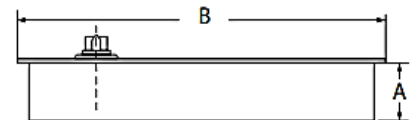

A	B	C	D	E	G
56	286	123	267	96	56-70

Доводчик напольный FEV 4000 (Италия)

Доводчик с фиксацией +/- 90°
Быстрая скорость закрывания - 150°-15°
Медленная скорость (доводка) - 15°-0°
Открытое положение - 150°-180°

Регулируемая скорость закрывания :
клапан 1 - угол 15°-0°
клапан 2 - угол 150°-15°

усилие 1

макс. вес двери - 65 кг.
ширина двери - 600-800 мм

усилие 2

макс. вес двери - 90 кг.
ширина двери - 800-900 мм

усилие 2

макс. вес двери - 120 кг.
ширина двери - 900-1050 мм

Температурный
диапазон работы -20 °C / + 50 °C