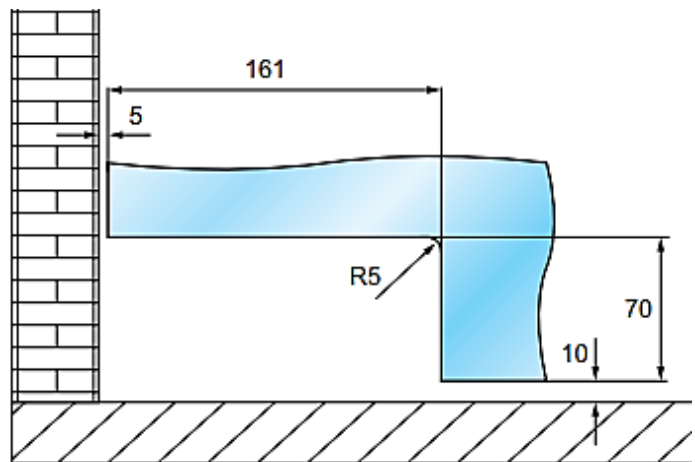

Макс. вес двери - 80 кг.

Ширина двери - 1000 мм

Толщина стекла - 8мм / 15мм

Температурный диапазон работы -10 °C / + 50 °C

Макс. угол открытия - 180 °

Быстрая скорость закрывания - 140°-25°

Медленная скорость (доводка) - 25°-0°

Открытое положение - 140°-180°

Фиксация - 90°-0°

Клапан 1 - регулировка быстрого хода

Клапан 2 - регулировка медленного хода

- свободное положение
- быстрое закрывание
- медленное закрывание

Макс. вес двери - 100 кг.

Ширина двери - 1000мм

Толщина стекла - 8мм / 13,52мм

Температурный
диапазон работы -15 °C / + 40 °C

регулировка скорости
закрывания двери

Макс. вес двери - 100 кг.

Ширина двери - 1000мм

Толщина стекла - 8мм / 13,52мм