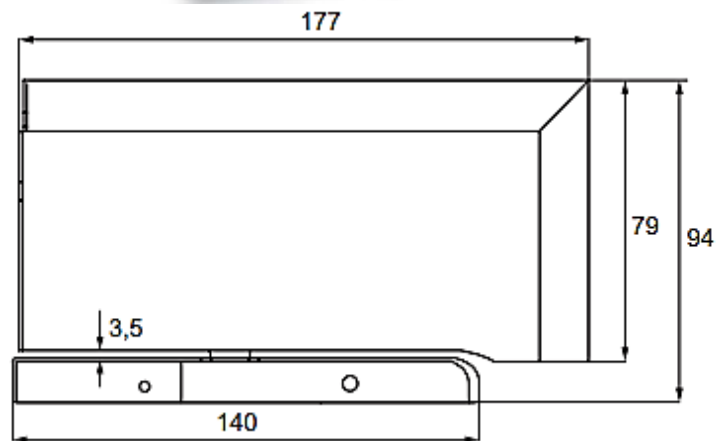

Макс. вес двери - 80 кг.

Ширина двери - 1000 мм

Толщина стекла - 8мм / 15мм

Температурный диапазон работы -10 °C / + 50 °C

Макс. угол открытия - 180 °

Быстрая скорость закрывания - 140°-25°

Медленная скорость (доводка) - 25°-0°

Открытое положение - 140°-180°

Фиксация - 90°-0°

Клапан 1 - регулировка быстрого хода

Клапан 2 - регулировка медленного хода

- свободное положение
- быстрое закрывание
- медленное закрывание