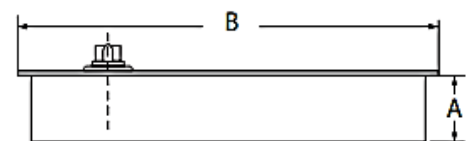

Регулируемая скорость закрывания :
 клапан 1 - угол 15°-0°
 клапан 2 - угол 150°-15°

усилие 1

макс. вес двери - 65 кг.
 ширина двери - 600-800 мм

усилие 2

макс. вес двери - 90 кг.
 ширина двери - 800-900 мм

усилие 2

макс. вес двери - 120 кг.
 ширина двери - 900-1050 мм

Температурный
 диапазон работы -20 °C / + 50 °C

A	B	C	D	E	G
49	262	103	245	82	54±5

Доводчик напольный HDL 84 (Китай)

Доводчик с фиксацией +/- 90°
 Быстрая скорость закрывания - 116°-20°
 Медленная скорость (доводка) - 20°-0°
 Открытое положение - 116°-180°