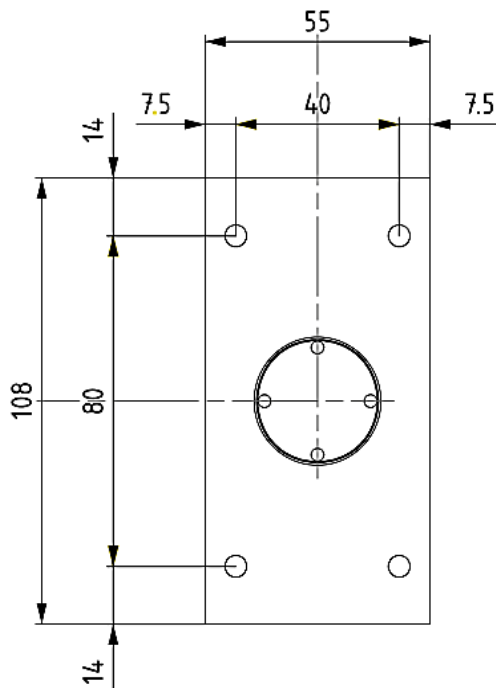

Ширина двери - 1000мм

Толщина стекла - 8мм / 13,52мм

Температурный
диапазон работы -15 °C / + 40 °C

регулировка скорости
закрывания двери

Макс. вес двери - 100 кг.

Ширина двери - 1000мм

Толщина стекла - 8мм / 13,52мм

Температурный
диапазон работы -15 °C / + 40 °C

регулировка скорости
закрывания двери

Макс. вес двери - 80 кг.
Ширина двери - 1000мм
Толщина стекла - 8мм / 13,52мм
Температурный диапазон работы -15 °C / + 40 °C