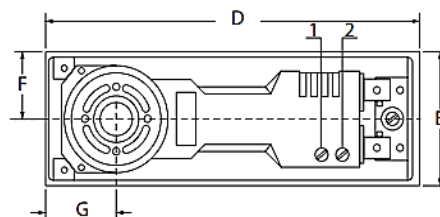

Регулируемая скорость закрывания :
 клапан 1 - угол 15°-0°
 клапан 2 - угол 150°-15°

усилие 1

макс. вес двери - 65 кг.
 ширина двери - 600-800 мм

усилие 2

макс. вес двери - 90 кг.
 ширина двери - 800-900 мм

усилие 2

макс. вес двери - 120 кг.
 ширина двери - 900-1050 мм

Температурный
 диапазон работы -20 °C / + 50 °C

A	B	C	D	E	G
49	262	103	245	82	54±5

Доводчик напольный HDL 84 (Китай)

Доводчик с фиксацией +/- 90°
 Быстрая скорость закрывания - 116°-20°
 Медленная скорость (доводка) - 20°-0°
 Открытое положение - 116°-180°

Регулируемая скорость закрывания :
 клапан 1 - угол 20°-0°
 клапан 2 - угол 116°-20°

макс. вес двери - 105 кг.
 ширина двери - 1100 мм

Температурный
 диапазон работы -10 °C / + 50 °C

A	B	C	D	E	G
42	320	130	306	108	50-58

Макс. вес двери - 80 кг.

Ширина двери - 1000мм

Толщина стекла - 8мм / 14мм

Температурный диапазон работы -10 °С / + 50 °С

Макс. угол открытия - 180 °

Фиксация - 90°-0°

Гидравлическая петля - доводчик HDL-1005 (Китай)