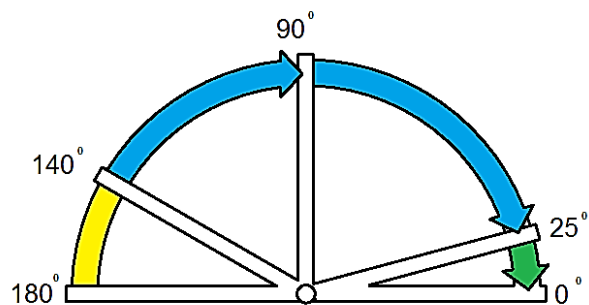

Макс. вес двери - 80 кг.

Ширина двери - 1000 мм

Толщина стекла - 8мм / 15мм

Температурный диапазон работы -10 °C / + 50 °C

Макс. угол открытия - 180 °

Быстрая скорость закрывания - 140°-25°

Медленная скорость (доводка) - 25°-0°

Открытое положение - 140°-180°

Фиксация - 90°-0°

Клапан 1 - регулировка быстрого хода

Клапан 2 - регулировка медленного хода

- свободное положение
- быстрое закрывание
- медленное закрывание

Макс. вес двери - 100 кг.