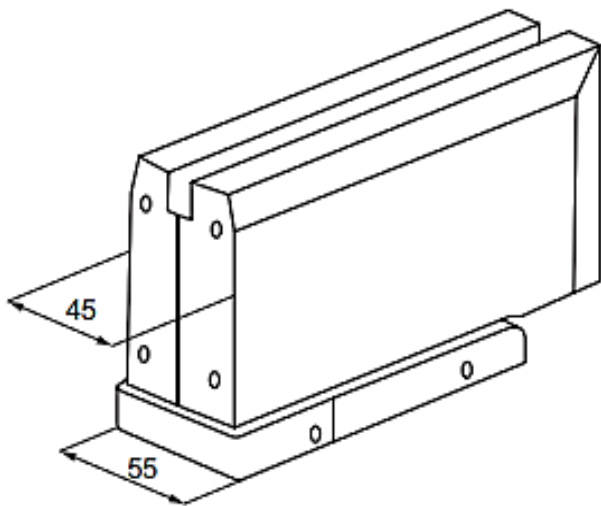

Макс. вес двери - 150 кг.

Ширина двери - 1300 мм

Толщина стекла - 8мм / 15мм

Температурный
диапазон работы -10 °C / + 50 °C

Макс. угол открытия - 180 °

Быстрая скорость закрывания - 140°-25°

Медленная скорость (доводка) - 25°-0°

Открытое положение - 140°-180°

Фиксация - 90°-0°

Клапан 1 - регулировка быстрого хода

Клапан 2 - регулировка медленного
хода

- свободное положение
- быстрое закрывание
- медленное закрывание