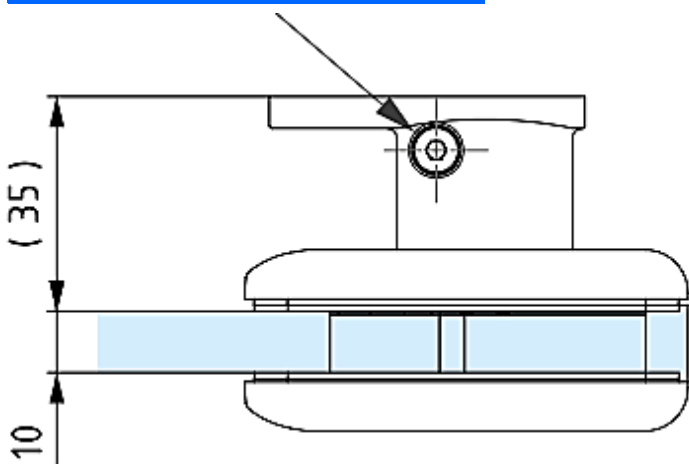

Открытое положение - 140°-180°

Фиксация - 90°-0°

Клапан 1 - регулировка быстрого хода

Клапан 2 - регулировка медленного хода

- свободное положение
- быстрое закрывание
- медленное закрывание

Макс. вес двери - 100 кг.

Ширина двери - 1000мм

Толщина стекла - 8мм / 13,52мм

Температурный
диапазон работы -15 °C / + 40 °C

регулировка скорости
закрывания двери

Макс. вес двери - 100 кг.

Ширина двери - 1000мм

Толщина стекла - 8мм / 13,52мм