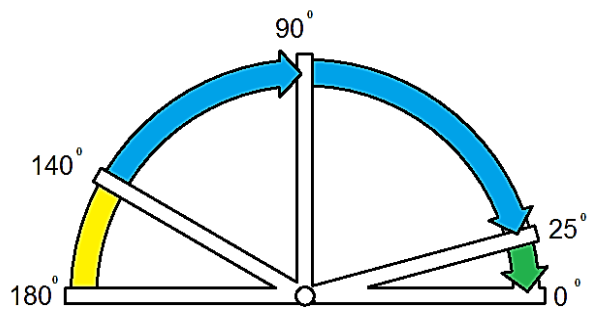

Открытое положение - 105°-180°

Фиксация - 90°-0°

Макс. вес двери - 150 кг.

Ширина двери - 1300 мм

Толщина стекла - 8мм / 15мм

Температурный
диапазон работы -10 °C / + 50 °C

Макс. угол открытия - 180 °

Быстрая скорость закрывания - 140°-25°

Медленная скорость (доводка) - 25°-0°

Открытое положение - 140°-180°

Фиксация - 90°-0°

Клапан 1 - регулировка быстрого хода

Клапан 2 - регулировка медленного
хода

- свободное положение
- быстрое закрывание
- медленное закрывание